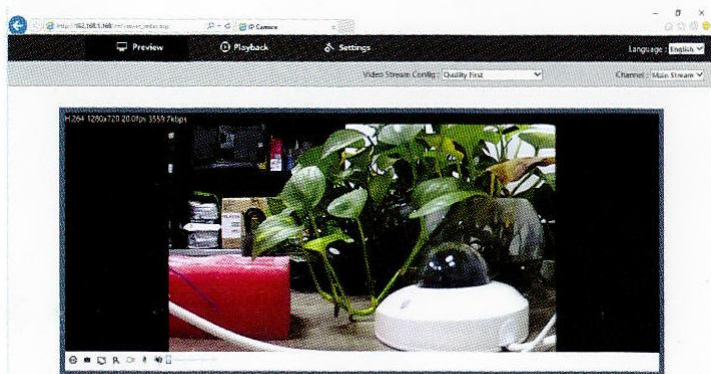

2. Запустите браузер Internet Explorer.

3. В настройках безопасности браузера (Сервис -> Свойства обозревателя -> Безопасность) разрешите все элементы управления ActiveX.

4. После окончания настройки браузера, наберите в адресной строке <http://xxx.xxx.xxx.xxx> (где xxx.xxx.xxx.xxx - IP-адрес устройства) и нажмите Enter.

5. Далее будет предложено установить надстройку ActiveX, что необходимо подтвердить.

6. После загрузки и установки элементов ActiveX Вам будет предложено авторизоваться в системе.

7. После правильного заполнения полей имени пользователя (admin) и пароля (изначально пароль 12345), вы сможете увидеть web-интерфейс устройства, как показано на рисунке ниже.