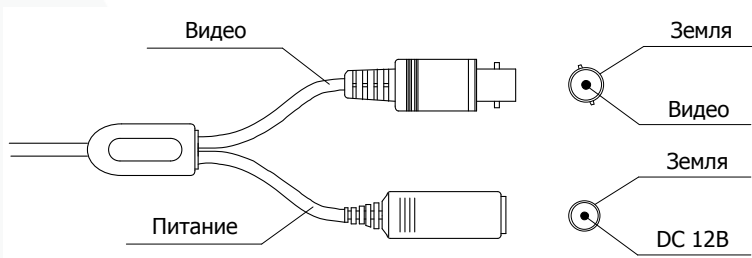

Основой устройства является КМОП-матрица **1/2.8" SmartSense SC2035**. За обработку изображения отвечает процессор **XM320**, имеющий на борту все необходимые функции для оптимизации работы камеры под конкретные условия наблюдения. Для этого процессор имеет автоматический баланс белого, цифровой фильтр шумоподавления **3DNR**, расширенный динамический диапазон **D-WDR**, компенсация встречных засветок **BLC**.

Корпус камеры изготовлен из металла и имеет класс защиты от пыли и влаги IP-66.

Подключение

1. Установите камеру в нужном Вам месте.
2. Подсоедините кабель питания и видео АHD.
3. Отрегулируйте положение видеокамеры.