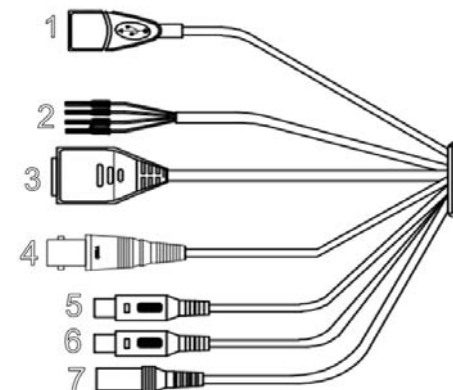

Настройки по умолчанию

Настройки по умолчанию	IP адрес	192.168.1.123
	Логин	admin
	Пароль	123456

ПАСПОРТ

УЛИЧНАЯ IP-ВИДЕОКАМЕРА С ИК-ПОДСВЕТКОЙ
на базе процессора TI и матрицы Aptina с поддержкой PoE и аудио

Подключение

- 1 – USB-порт
- 2 – Тревожные входы/выходы (Вход – синий и чёрный, Выход – сине-белый и фиолетовый)
- 3 – Разъём RJ45 для подключения к сети Ethernet
- 4 – аналоговый выход BNC
- 5 – линейный аудиовыход RCA (белый)
- 6 – линейный аудиовыход RCA (жёлтый)
- 7 – разъём для подключения питания DC 12В (опция)