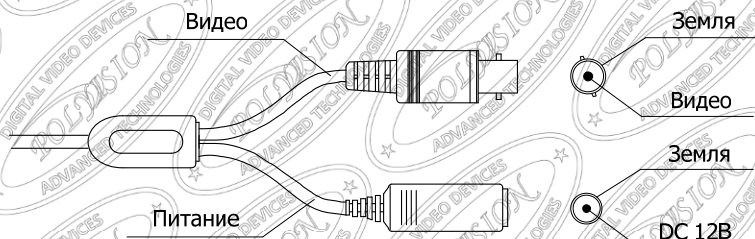

36 ИК-диодов, расположенные вокруг вариофокального объектива с фокусным расстоянием 2.8-12 мм, позволяют вести наблюдение в полной темноте на расстоянии 25 – 40 метров.

Корпус камеры имеет класс защиты от пыли и влаги IP-66. Камеры поставляются в двух цветовых исполнениях и предназначены для установки вне помещений.