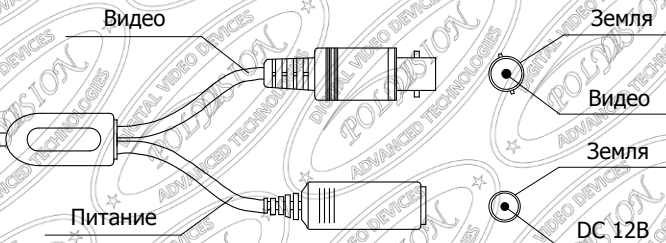

12 ИК-диодов, расположенных вокруг фиксированного объектива, позволяют вести наблюдение в полной темноте на расстоянии 10 – 15 метров в зависимости от условий съёмки.

Корпус камеры изготовлен из металла и имеет компактные габаритные размеры 59 мм в диаметре и 55 мм по высоте.

Подключение

1. Установите камеру в нужном Вам месте, закрепив её на поверхности 3-мя саморезами.
2. Подсоедините кабель питания и видео.
3. Отрегулируйте положение видеокамеры и зафиксируйте его с помощью шестигранного ключа.